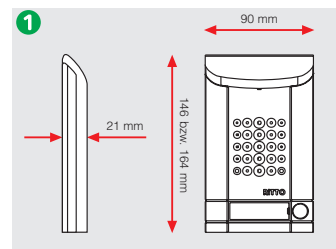

Maßskizze

- ① Minivox-Türstation 1 Wohneinheit
- ② Minivox-Paket für das Zweifamilienhaus

Blockschaltbild

Unverbindliche Preisempfehlung ohne Mehrwertsteuer / R = Rabattgruppe

Minivox Set

2 Wohneinheit

Minivox Türsprech-Set 2 Wohneinheiten