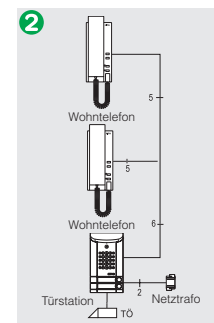

Inhalt:

- 1 Wohntelefon, weiß
- 1 Türstation mit 1 Klingeltaste und 1 Namensschild
- Farbe Türstation: weißalu, anthrazitgrau oder weiß
- 1 Netztrafo
- Erweiterbar mit Wohntelefon 16630 im Parallelbetrieb (max. 3 pro Klingeltaste)

Maßskizze

- ① Minivox-Türstation 1 Wohneinheit
- ② Minivox-Paket für das Zweifamilienhaus

Blockschaltbild

Unverbindliche Preisempfehlung ohne Mehrwertsteuer / R = Rabattgruppe

Minivox Set

2 Wohneinheit

Minivox Türsprech-Set 2 Wohneinheiten