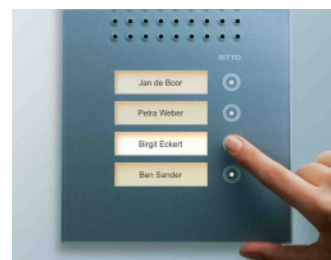

Verrano – die erste Türstation aus Glas

RITTO zeigt was man aus Glas alles machen kann

Haiger, (si) Sie setzen auf Komfort, Sicherheit und Ästhetik? Dann ist die neue Türstation Verrano von RITTO genau das Richtige für Sie. Mit dem formschönen und glasklaren Design der Verrano-Türstation machen Sie Ihren Eingangsbereich zum ganz besonderen Erlebnis für Ihre Besucher. Die Frontpartie aus 4mm starkem Sicherheitsglas und die innovative Sensortechnologie machen den Fortschritt in Technik und Design spürbar. Durch bloßes Berühren eines Sensors löst der Besucher das Klingelsignal beim gewünschten Hausbewohner aus. Die hochwertige Visitenkarte für Ihr Haus erhält auf Wunsch einen stilvollen Lichtkranz.

Verrano ist mit Sensorklingeltasten für bis zu vier Wohneinheiten erhältlich. Selbstverständlich sind die Sensor-Tasten der Türstation beleuchtet und die Anwahlbestätigung für den Besucher erfolgt sowohl akustisch als auch optisch.

Beim Berühren eines Sensors ertönt ein kurzer Signalton an der Türstation und das betreffende Namensschild leuchtet gleichzeitig

auf. So ist die Bedienung für Sie auch bei Dunkelheit bequem und sicher. Die Namensschilder können einfach und ohne Demontage der Station ausgetauscht werden. Sehr praktisch: die Montage erfolgt extra-flach und platzsparend auf der Wandfläche.

Ein wetterfester Lautsprecher und ein hochwertiges Mikrofon gewährleisten eine klare Sprechverbindung zwischen Ihnen und dem Besucher an der Eingangstür, selbst bei Regen und Sturm. Auf Wunsch ist die optisch ansprechende Türstation auch mit integrierter Videokamera lieferbar. Auf diese Weise wissen Sie bereits hinter der Tür, wer vor der Tür steht – und brauchen im Zweifelsfall erst gar nicht öffnen. Die Videobildübertragung erfolgt mittels einer CCD-Kamera, die eine dezenten Überwachung Ihres Eingangsbereiches ermöglicht.