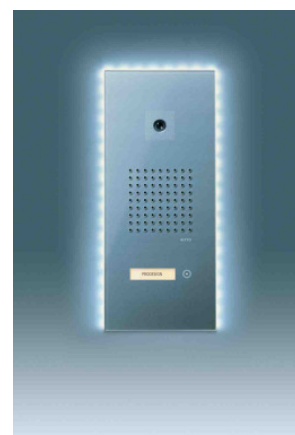

Verrano – die erste Türstation aus Glas

RITTO zeigt was man aus Glas alles machen kann

Haiger, (si) Sie setzen auf Komfort, Sicherheit und Ästhetik? Dann ist die neue Türstation Verrano von RITTO genau das Richtige für Sie. Mit dem formschönen und glasklaren Design der Verrano-Türstation machen Sie Ihren Eingangsbereich zum ganz besonderen Erlebnis für Ihre Besucher. Die Frontpartie aus 4mm starkem Sicherheitsglas und die innovative Sensortechnologie machen den Fortschritt in Technik und Design spürbar. Durch bloßes Berühren eines Sensors löst der Besucher das Klingelsignal beim gewünschten Hausbewohner aus. Die hochwertige Visitenkarte für Ihr Haus erhält auf Wunsch einen stilvollen Lichtkranz.

Verrano ist mit Sensorklingeltasten für bis zu vier Wohneinheiten erhältlich. Selbstverständlich sind die Sensor-Tasten der Türstation beleuchtet und die Anwahlbestätigung für den Besucher erfolgt sowohl akustisch als auch optisch.

Beim Berühren eines Sensors ertönt ein kurzer Signalton an der Türstation und das betreffende Namensschild leuchtet gleichzeitig

auf. So ist die Bedienung für Sie auch bei Dunkelheit bequem und sicher. Die Namensschilder können einfach und ohne Demontage der Station ausgetauscht werden. Sehr praktisch: die Montage erfolgt extra-flach und platzsparend auf der Wandfläche.

Ein wetterfester Lautsprecher und ein hochwertiges Mikrofon gewährleisten eine klare Sprechverbindung zwischen Ihnen und dem Besucher an der Eingangstür, selbst bei Regen und Sturm. Auf Wunsch ist die optisch ansprechende Türstation auch mit integrierter Videokamera lieferbar. Auf diese Weise wissen Sie bereits hinter der Tür, wer vor der Tür steht – und brauchen im Zweifelsfall erst gar nicht öffnen. Die Videobildübertragung erfolgt mittels einer CCD-Kamera, die eine dezenten Überwachung Ihres Eingangsbereiches ermöglicht.