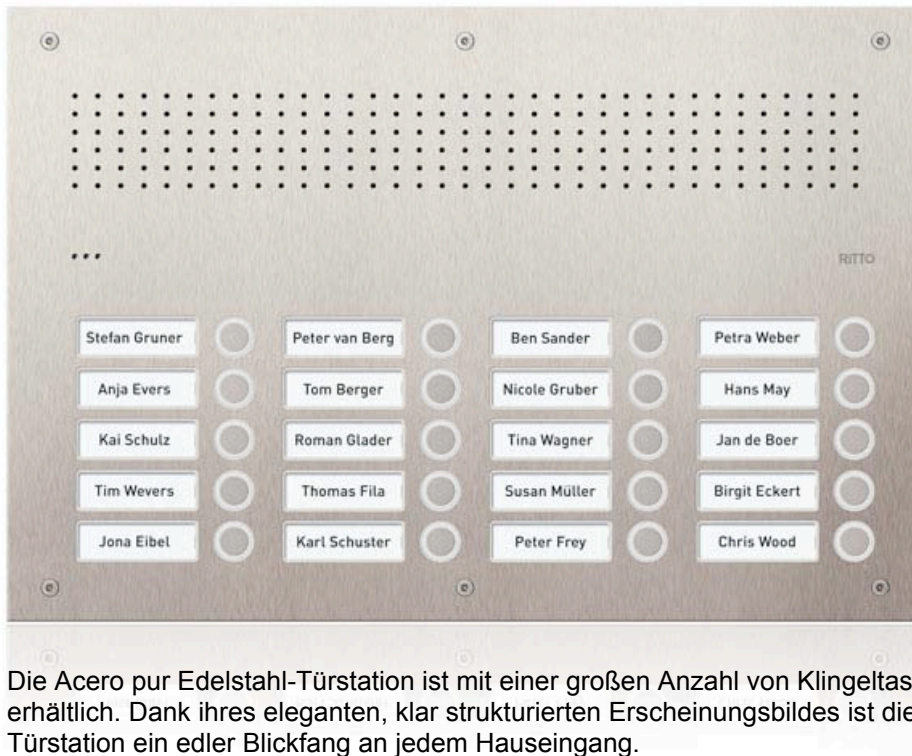

Ritto GmbH

Haiger, den 11. April 2010

Seite 1 von 4

Elegantes Design und innovative Technik für den Hauseingang – die neue Acero pur Edelstahl-Türstation von Ritto

Ästhetische Formgebung, hochwertige Materialien und innovative Technik – in der Ausführung Edelstahl gebürstet erhältlich, verleiht die neue Türstation Acero pur jedem Hauseingang ein elegantes Erscheinungsbild. Individuelle Elemente wie beispielsweise die Beschriftung mit Firmenlogo, Straßename oder Hausnummer ergänzen das erstklassige Design und machen die Acero pur von Ritto zu einem stilvollen Blickfang an jedem Hauseingang – vom Einfamilienhaus bis zur Wohnanlage. Auch die technische Ausstattung der Türstation bietet maximale Flexibilität: Vom Kameramodul über das Lichtmodul bis hin zum Fingerprintmodul lassen sich zahlreiche Komponenten aus dem Sortiment der Ritto Funktionsmodule den Anforderungen entsprechend einbauen. Die Türstation Acero pur ist die minimalistischer gestaltete Variante der Edelstahl-Türstation Acero mit dem markanten Chromring. Beide Türstationen bleiben dauerhaft im Ritto-Produktsortiment erhalten.

Die Kombination aus erstklassigem Design, hochwertigem Edelstahl und innovativer Technik machen die neue Türstation Acero pur zu einem glanzvollen Highlight in jedem Hauseingang.

Foto: Ritto GmbH

Die Acero pur Edelstahl-Türstation ist in der Audio-Variante für bis zu 6 Wohneinheiten mit verdeckter Befestigung erhältlich.

Foto: Ritto GmbH

Die elegante Formgebung der Türstation Acero pur sowie die matt-silberfarbene Oberfläche der 2,5 Millimeter starken Frontplatte sind Ausdruck stilvoller Eleganz.

Foto: Ritto GmbH

Die Acero pur Edelstahl-Türstation ist mit einer großen Anzahl von Klingeltasten erhältlich. Dank ihres eleganten, klar strukturierten Erscheinungsbildes ist die Acero pur Türstation ein edler Blickfang an jedem Hauseingang.