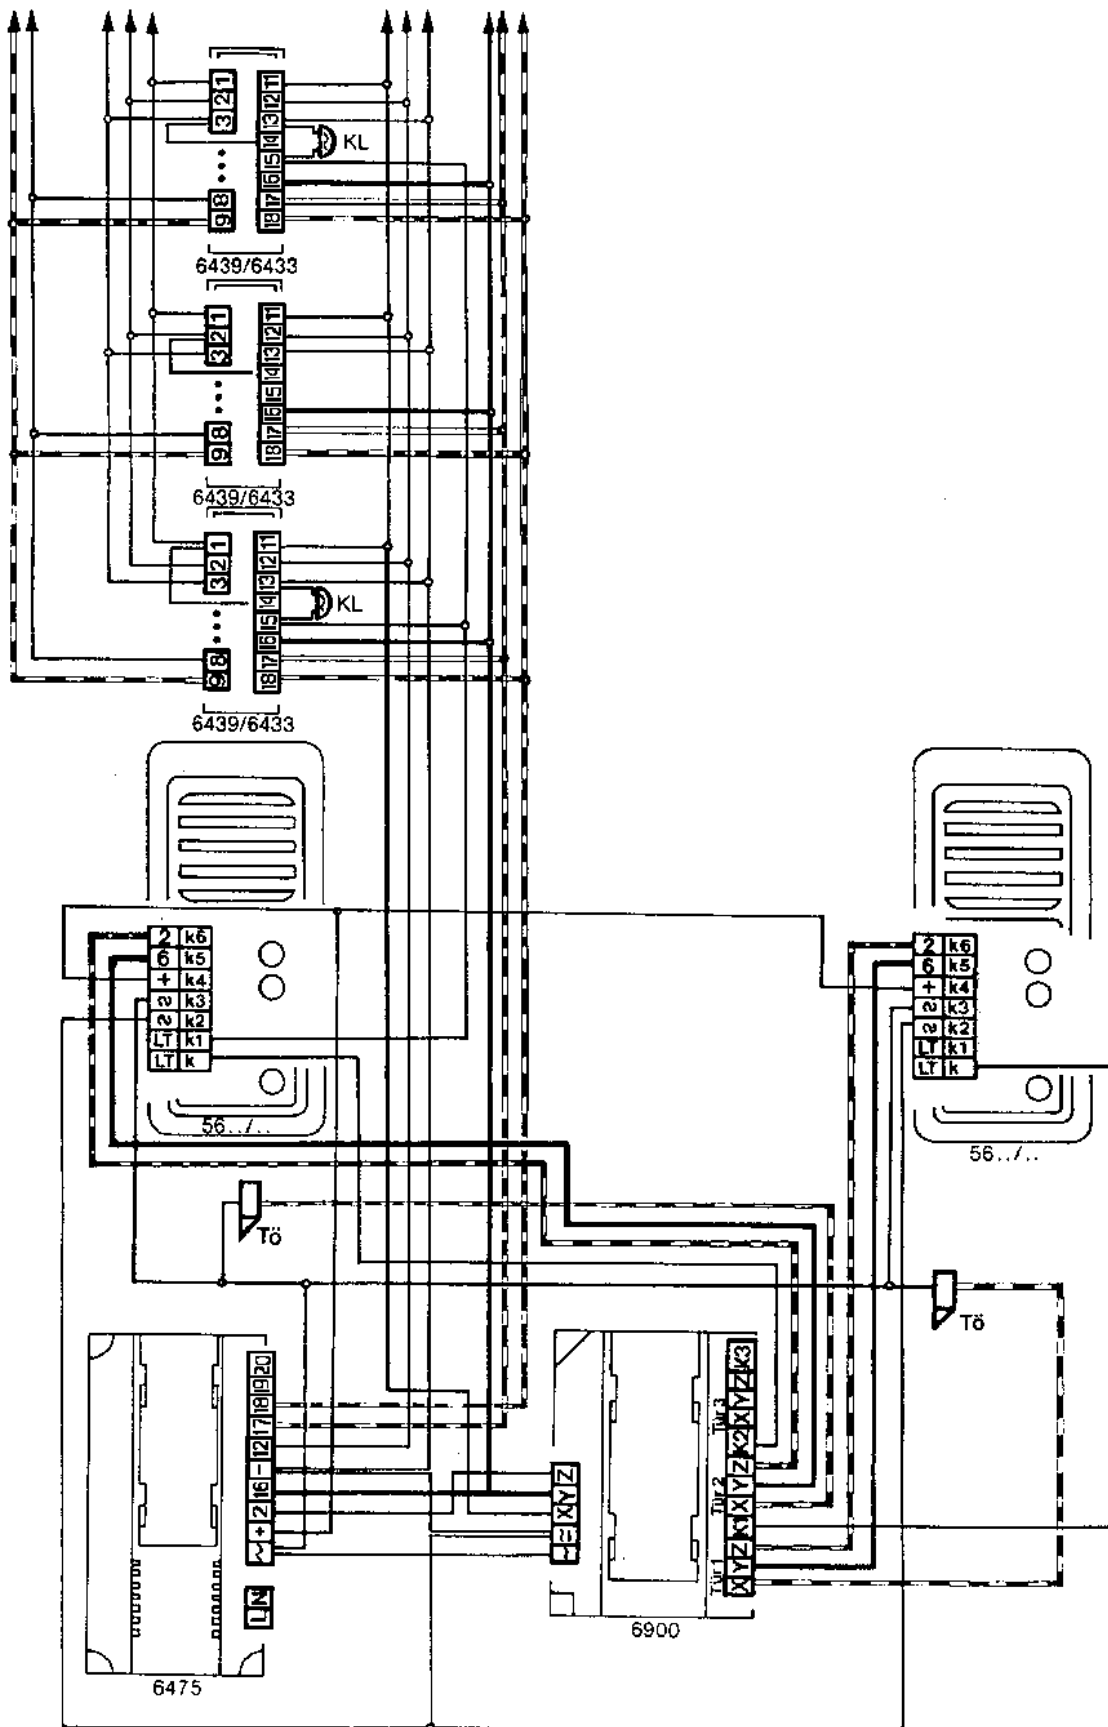

Anschlußplan Wohntelefonanlage 6475 für internen Sprechverkehr zwischen bis zu 9 Wohntelefonen 6439 und zur Türstation

Anschlußplan Wohntelefonanlage 6475, interne Verdrahtung bei 10 Wohntelefonen 6439

Anschlußplan Wohntelefonanlage 6475 für internen Sprechverkehr und Türsprechverkehr mit Türumschaltautomat 6900 für 2-3 Türstationen

Anschlußplan Wohntelefonanlage 6475 mit Internem Sprechverkehr und Türsprechverkehr mit Einliegerzusatz 6480 und Wohntelefon 6430