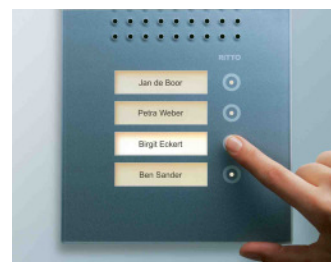

## Verrano – die erste Türstation aus Glas

RITTO zeigt was man aus Glas alles machen kann

Haiger, (si) Sie setzen auf Komfort, Sicherheit und Ästhetik? Dann ist die neue Türstation Verrano von RITTO genau das Richtige für Sie. Mit dem formschönen und glasklaren Design der Verrano-Türstation machen Sie Ihren Eingangsbereich zum ganz besonderen Erlebnis für Ihre Besucher. Die Frontpartie aus 4mm starkem Sicherheitsglas und die innovative Sensortechnologie machen den Fortschritt in Technik und Design spürbar. Durch bloßes Berühren eines Sensors löst der Besucher das Klingelsignal beim gewünschten Hausbewohner aus. Die hochwertige Visitenkarte für Ihr Haus erhält auf Wunsch einen stilvollen Lichtkranz.

Verrano ist mit Sensorklingeltasten für bis zu vier Wohneinheiten erhältlich. Selbstverständlich sind die Sensor-Tasten der Türstation beleuchtet und die Anwahlbestätigung für den Besucher erfolgt sowohl akustisch als auch optisch.

Beim Berühren eines Sensors ertönt ein kurzer Signalton an der Türstation und das betreffende Namensschild leuchtet gleichzeitig

auf. So ist die Bedienung für Sie auch bei Dunkelheit bequem und sicher. Die Namensschilder können einfach und ohne Demontage der Station ausgetauscht werden. Sehr praktisch: die Montage erfolgt extra-flach und platzsparend auf der Wandfläche.

Ein wetterfester Lautsprecher und ein hochwertiges Mikrofon gewährleisten eine klare Sprechverbindung zwischen Ihnen und dem Besucher an der Eingangstür, selbst bei Regen und Sturm. Auf Wunsch ist die optisch ansprechende Türstation auch mit integrierter Videokamera lieferbar. Auf diese Weise wissen Sie bereits hinter der Tür, wer vor der Tür steht – und brauchen im Zweifelsfall erst gar nicht öffnen. Die Videobildübertragung erfolgt mittels einer CCD-Kamera, die eine dezenten Überwachung Ihres Eingangsbereiches ermöglicht.