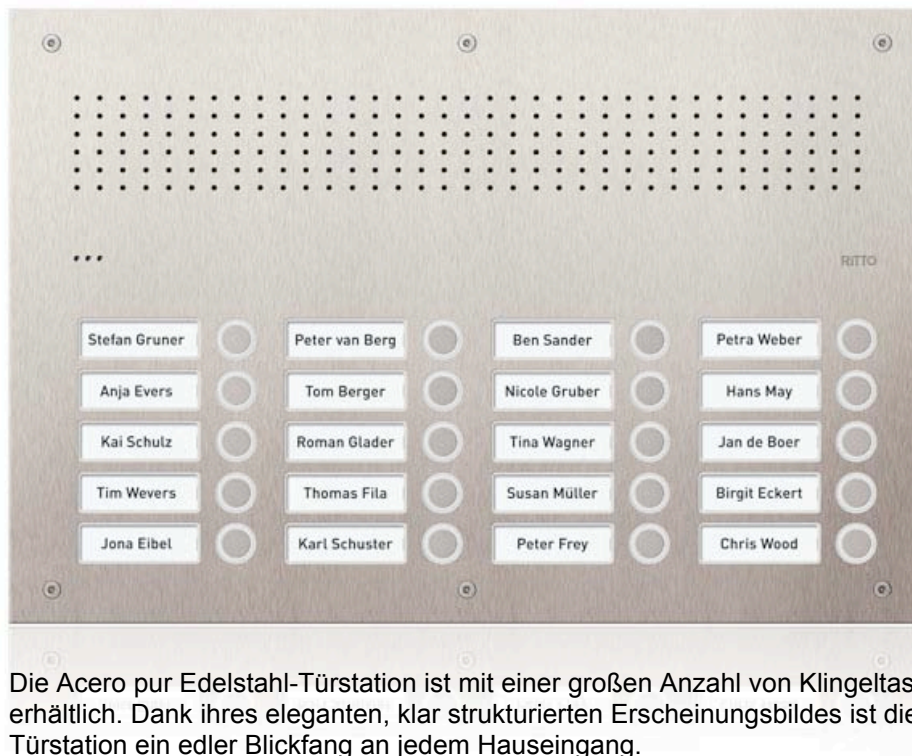

Die elegante Formgebung der Türstation Acero pur sowie die Edelstahloberfläche der 2,5 Millimeter starken Frontplatte sind Ausdruck stilvoller Eleganz. Die Öffnungen für Lautsprecher und Mikrofon fügen sich optisch harmonisch in das Gesamtbild der Türstation ein. Sie sind aus kleinen runden, in Reihen angeordneten Durchlässen gestaltet, die symmetrisch zu den Klingeltasten über diesen angebracht sind. Die mit weißen LEDs beleuchteten Klingeltasten- und Namensschilder bilden das formale Gegengewicht zu den Lautsprecher- und Mikrofonöffnungen. Auf Wunsch kann die Türstation mit individuellen Schriftzügen graviert werden. Auch Durchgravuren mit LED Hinterleuchtung oder farblich gestaltete Buchstaben und Worte sind einfach umsetzbar.

Klingeltasten und Namensschilder schließen bündig mit der Edelstahlplatte der Türstation ab und treten so zurück. Das Ergebnis: eine erstklassig gestaltete hochwertige Türstation, die jedem Hauseingang ein edles Erscheinungsbild verleiht.

Die Kombination aus erstklassigem Design, hochwertigem Edelstahl und innovativer Technik machen die neue Türstation Acero pur zu einem glanzvollen Highlight in jedem Hauseingang.

Foto: Ritto GmbH

Die Acero pur Edelstahl-Türstation ist in der Audio-Variante für bis zu 6 Wohneinheiten mit verdeckter Befestigung erhältlich.

Foto: Ritto GmbH

Die elegante Formgebung der Türstation Acero pur sowie die matt-silberfarbene Oberfläche der 2,5 Millimeter starken Frontplatte sind Ausdruck stilvoller Eleganz.

Foto: Ritto GmbH

Die Acero pur Edelstahl-Türstation ist mit einer großen Anzahl von Klingeltasten erhältlich. Dank ihres eleganten, klar strukturierten Erscheinungsbildes ist die Acero pur Türstation ein edler Blickfang an jedem Hauseingang.